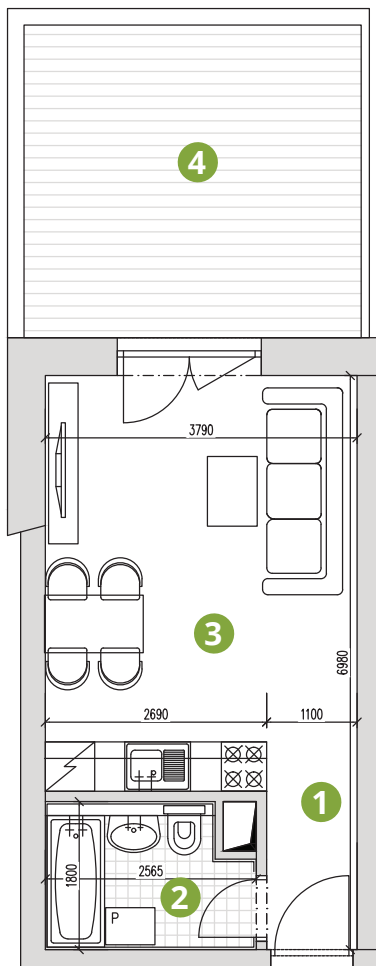

Byty Parnas

BYTOVÝ DOM B2

Byt č.
1

Počet izieb: 1
Poschodie: prízemie

Výmera bytu: 25,55 m²
Výmera predzáhradky: 15,58 m²
Celková výmera: 41,13 m²

ČÍSLO	MIESTNOSŤ	VÝMERA
1	VSTUP	2,12 m ²
2	KÚPEĽŇA	4,27 m ²
3	OBÝVAČKA S KUCHYNSKÝM KÚTOM	19,16 m ²
4	PREDZÁHRADKA	15,58 m ²