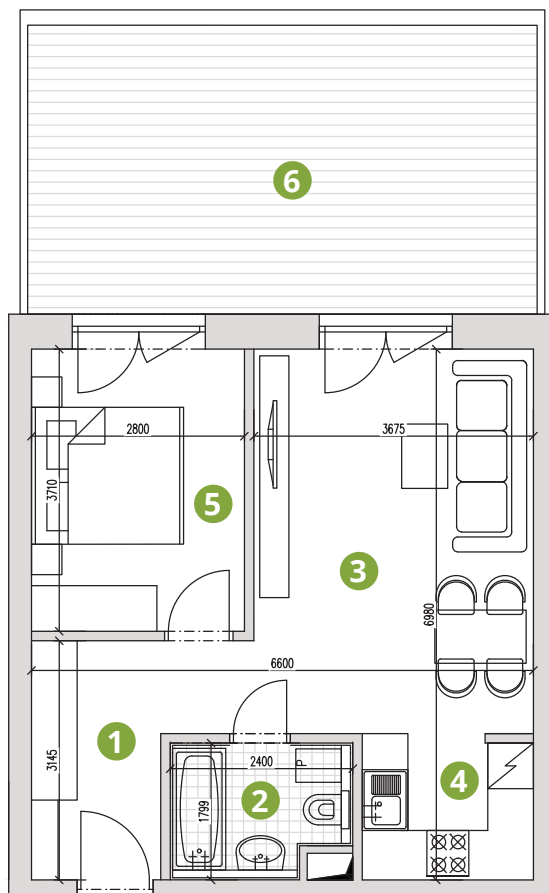

Byty Parnas

BYTOVÝ DOM B2

Byt č.
2

Počet izieb: 2
Poschodie: prízemie

Výmera bytu: 44,07 m²
Výmera predzáhradky: 25,45 m²
Celková výmera: 69,52 m²

ČÍSLO	MIESTNOSŤ	VÝMERA
1	VSTUP	6,84 m ²
2	KÚPEĽŇA	4,01 m ²
3	OBÝVAČKA	18,58 m ²
4	KUCHYŇA	4,25 m ²
5	IZBA	10,39 m ²
6	PREDZÁHRADKA	25,45 m ²