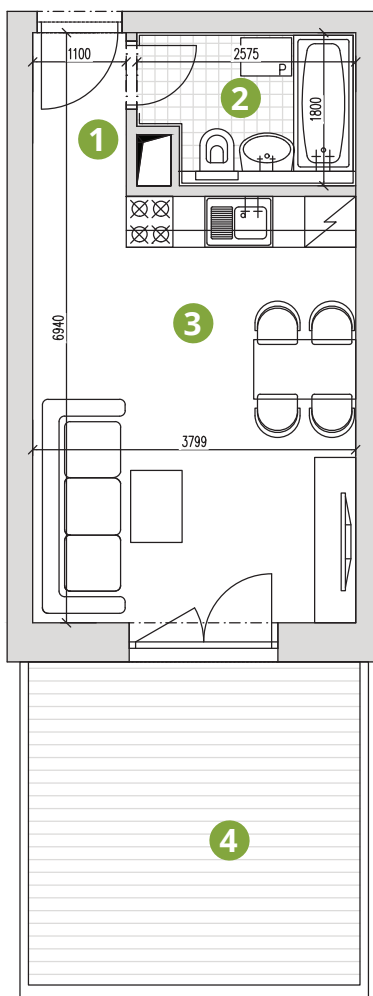

Byty Parnas

BYTOVÝ DOM B2

Byt č.
6

Počet izieb: 1
Poschodie: prízemie

Výmera bytu: 25,46 m²
Výmera predzáhradky: 14,82 m²
Celková výmera: 40,28 m²

ČÍSLO	MIESTNOSŤ	VÝMERA
1	VSTUP	2,12 m ²
2	KÚPEĽŇA	4,28 m ²
3	OBÝVAČKA S KUCHYŇOU	19,06 m ²
4	PREDZÁHRADKA	14,82 m ²