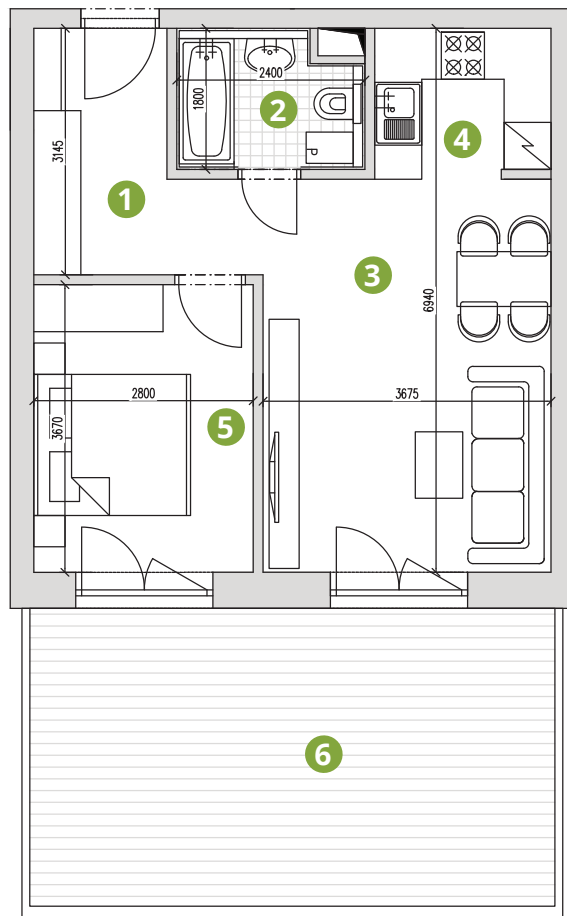

Byty Parnas

BYTOVÝ DOM B2

Byt č.
7

Počet izieb: 2
Poschodie: prízemie

Výmera bytu: 43,81 m²
Výmera predzáhradky: 25,46 m²
Celková výmera: 69,27 m²

ČÍSLO	MIESTNOSŤ	VÝMERA
1	VSTUP	6,84 m ²
2	KÚPEĽŇA	4,01 m ²
3	OBÝVAČKA	18,43 m ²
4	KUCHYŇA	4,25 m ²
5	IZBA	10,28 m ²
6	PREDZÁHRADKA	25,46 m ²