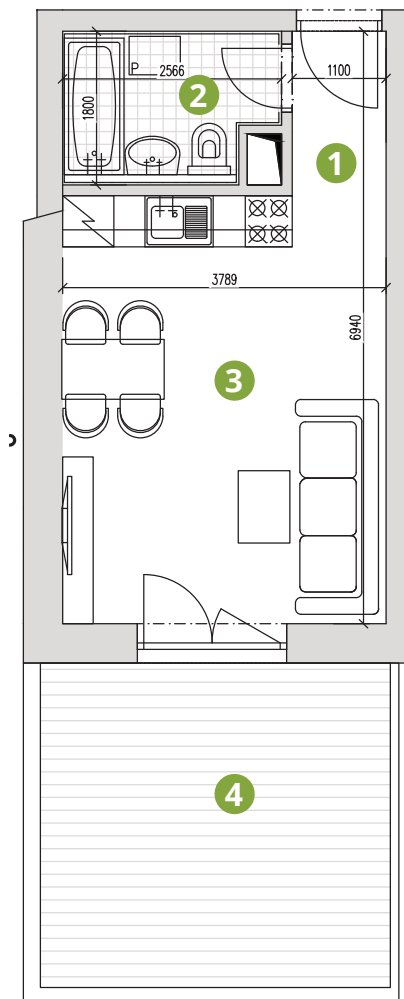

Byty Parnas

BYTOVÝ DOM B2

Byt č.
8

Počet izieb: 1
Poschodie: prízemie

Výmera bytu: 25,39 m²
Výmera predzáhradky: 15,58 m²
Celková výmera: 40,97 m²

ČÍSLO	MIESTNOSŤ	VÝMERA
1	VSTUP	2,12 m ²
2	KÚPEĽŇA	4,27 m ²
3	OBÝVAČKA S KUCHYNSKÝM KÚTOM	19,00 m ²
4	PREDZÁHRADKA	15,58 m ²