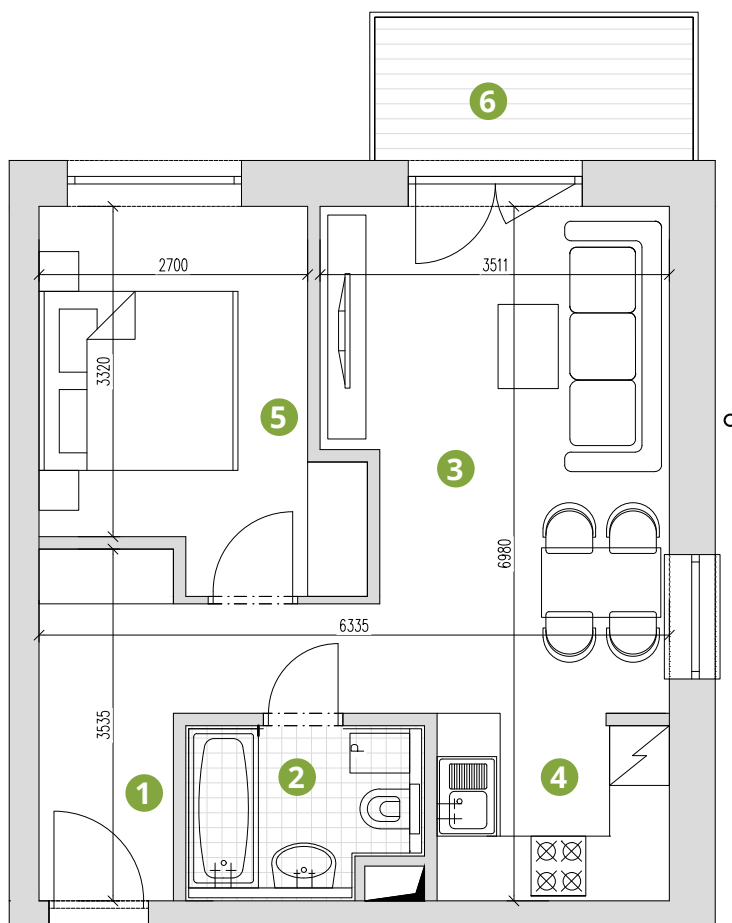

## BYTOVÝ DOM B2

Byt č.  
15

Počet izieb: 2  
Poschodie: 1. poschodie

Výmera bytu: 42,09 m<sup>2</sup>  
Výmera balkóna: 4,61 m<sup>2</sup>  
Celková výmera: 46,70 m<sup>2</sup>

ČÍSLO	MIESTNOSŤ	VÝMERA
1	VSTUP	7,05 m <sup>2</sup>
2	KÚPEĽŇA	3,91 m <sup>2</sup>
3	OBÝVAČKA	16,30 m <sup>2</sup>
4	KUCHYŇA	4,32 m <sup>2</sup>
5	IZBA	10,51 m <sup>2</sup>
6	BALKÓN	4,61 m <sup>2</sup>