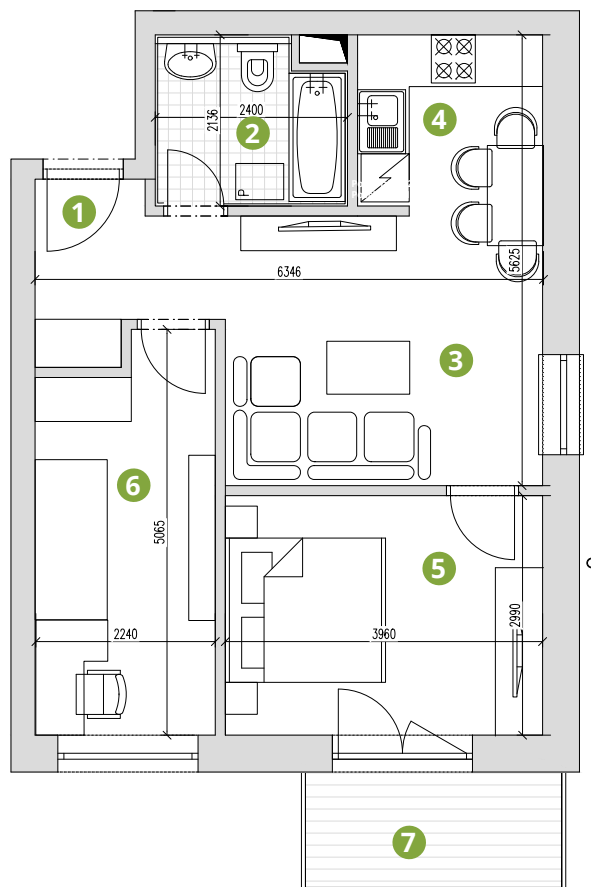

## BYTOVÝ DOM B2

Byt č.  
16

Počet izieb: 3  
Poschodie: 1. poschodie

Výmera bytu: 50,12 m<sup>2</sup>  
Výmera balkóna: 4,61 m<sup>2</sup>  
Celková výmera: 54,73 m<sup>2</sup>

ČÍSLO	MIESTNOSŤ	VÝMERA
1	VSTUP	4,34 m <sup>2</sup>
2	KÚPEĽŇA	4,81 m <sup>2</sup>
3	OBÝVAČKA	13,33 m <sup>2</sup>
4	KUCHYŇA	5,14 m <sup>2</sup>
5	IZBA 1	11,84 m <sup>2</sup>
6	IZBA 2	10,67 m <sup>2</sup>
7	BALKÓN	4,61 m <sup>2</sup>