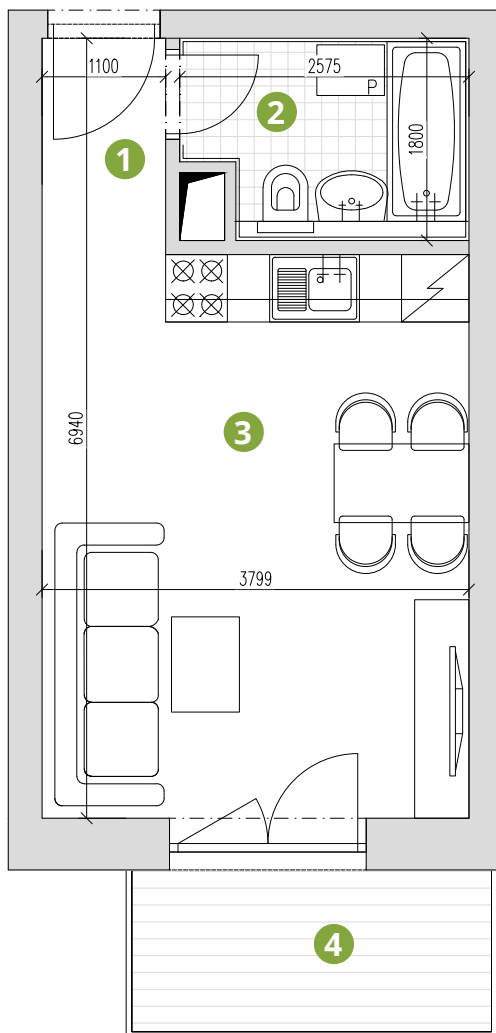

Byty Parnas

BYTOVÝ DOM B2

Byt č.
17

Počet izieb: 1
Poschodie: 1. poschodie

Výmera bytu: 25,46 m²
Výmera balkóna: 4,61 m²
Celková výmera: 30,07 m²

ČÍSLO	MIESTNOSŤ	VÝMERA
1	VSTUP	2,12 m ²
2	KÚPEĽŇA	4,28 m ²
3	OBÝVAČKA S KUCHYŇOU	19,06 m ²
4	BALKÓN	4,61 m ²