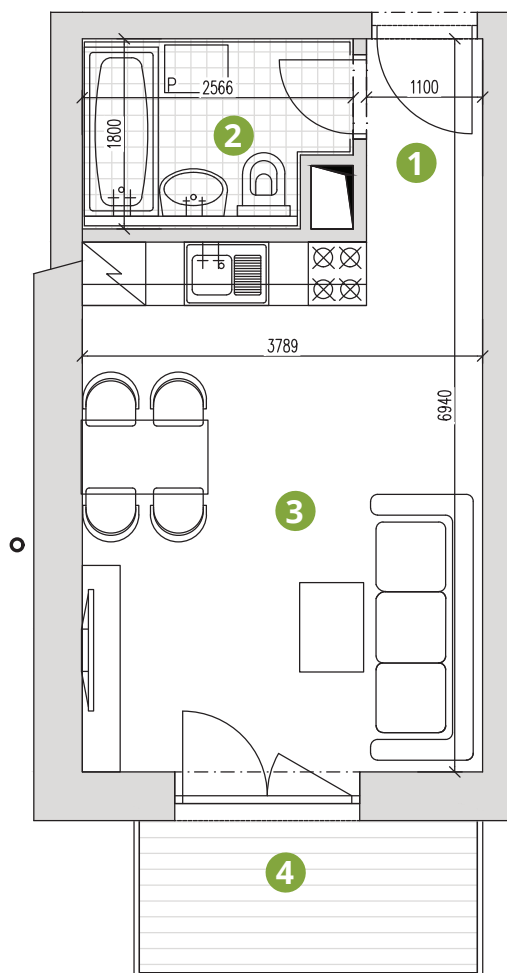

Byty Parnas

BYTOVÝ DOM B2

Byt č.
19

Počet izieb: 1
Poschodie: 1. poschodie

Výmera bytu: 25,39 m²
Výmera balkóna: 4,61 m²
Celková výmera: 30,00 m²

ČÍSLO	MIESTNOSŤ	VÝMERA
1	VSTUP	2,12 m ²
2	KÚPEĽŇA	4,27 m ²
3	OBÝVAČKA S KUCHYNSKÝM KÚTOM	19,00 m ²
4	PREDZÁHRADKA	4,61 m ²