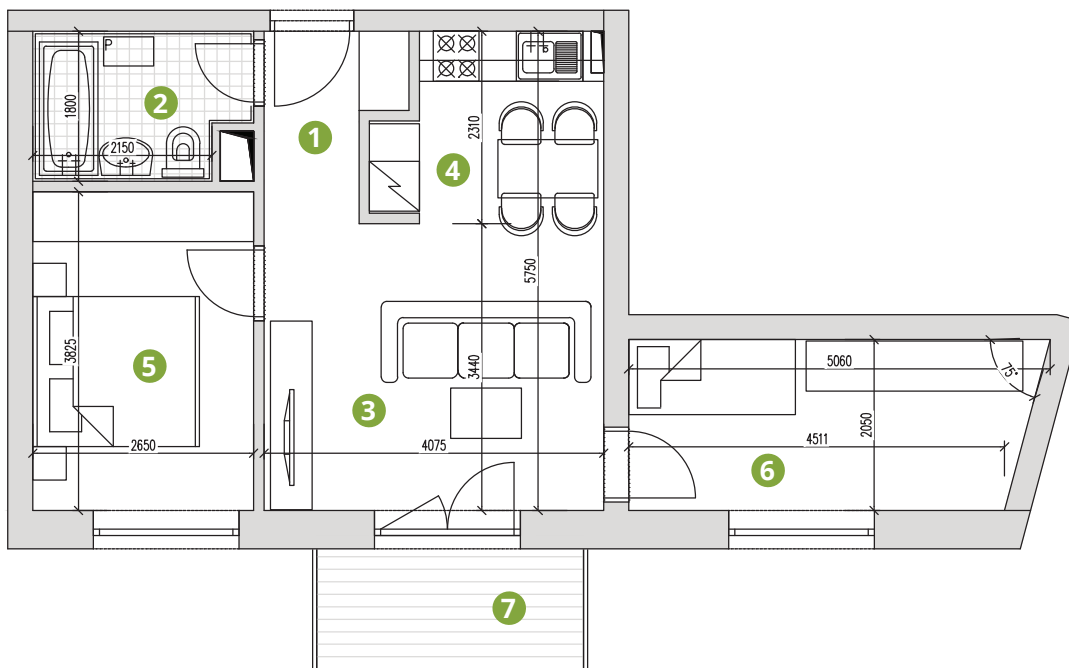

Byty Parnas

BYTOVÝ DOM B2

Byt č.
20

Počet izieb: 3
Poschodie: 1. poschodie

Výmera bytu: 47,21 m²
Výmera balkóna: 4,61 m²
Celková výmera: 51,82 m²

ČÍSLO	MIESTNOSŤ	VÝMERA
1	VSTUP	3,20 m ²
2	KÚPEĽŇA	4,42 m ²
3	OBÝVAČKA	14,02 m ²
4	KUCHYŇA	5,62 m ²
5	IZBA 1	10,14 m ²
6	IZBA 2	9,81 m ²
7	BALKÓN	4,61 m ²