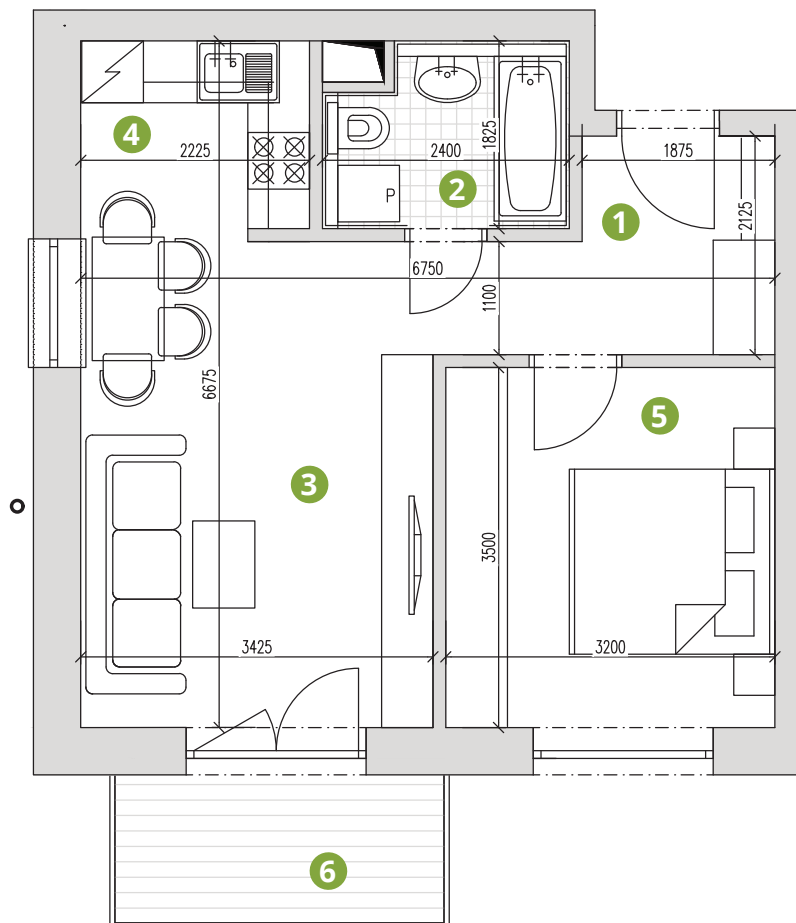

Byty Parnas

BYTOVÝ DOM B2

Byt č.
21

Počet izieb: 2
Poschodie: 1. poschodie

Výmera bytu: 41,25 m²
Výmera balkóna: 4,61 m²
Celková výmera: 45,86 m²

ČÍSLO	MIESTNOSŤ	VÝMERA
1	VSTUP	5,58 m ²
2	KÚPEĽŇA	4,03 m ²
3	OBÝVAČKA	16,18 m ²
4	KUCHYŇA	4,26 m ²
5	IZBA	11,20 m ²
6	BALKÓN	4,61 m ²