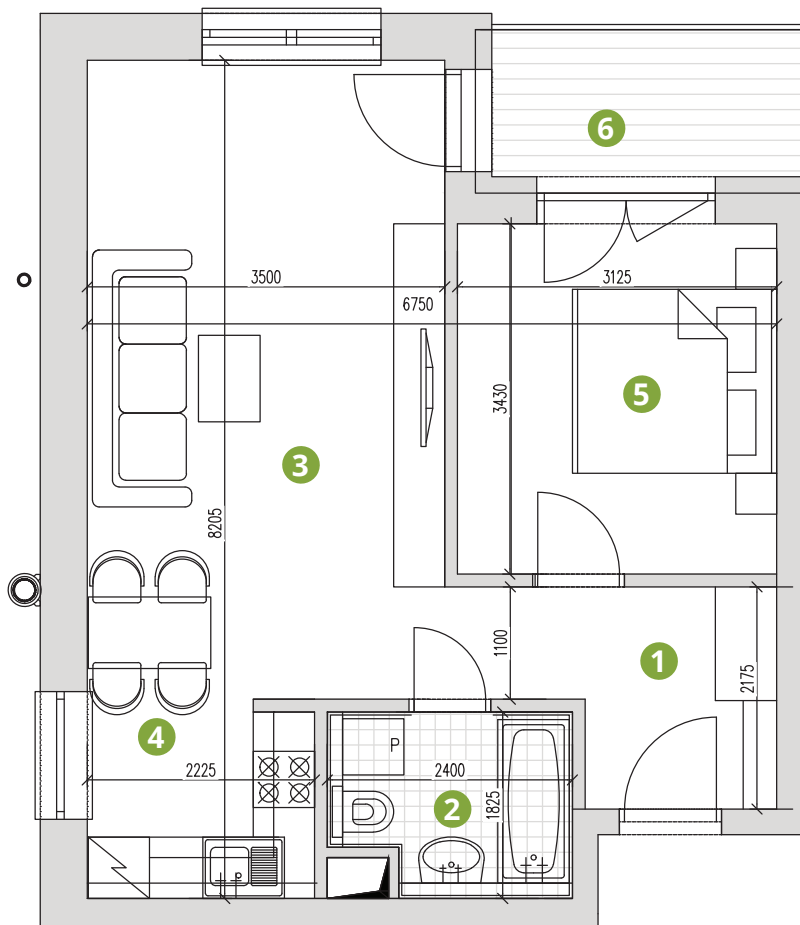

## BYTOVÝ DOM B2

Byt č.  
22

Počet izieb: 2  
Poschodie: 1. poschodie

Výmera bytu: 46,47 m<sup>2</sup>  
Výmera balkóna: 4,45 m<sup>2</sup>  
Celková výmera: 50,92 m<sup>2</sup>

ČÍSLO	MIESTNOSŤ	VÝMERA
1	VSTUP	5,59 m <sup>2</sup>
2	KÚPEĽŇA	4,03 m <sup>2</sup>
3	OBÝVAČKA	21,89 m <sup>2</sup>
4	KUCHYŇA	4,26 m <sup>2</sup>
5	IZBA	10,70 m <sup>2</sup>
6	BALKÓN	4,45 m <sup>2</sup>