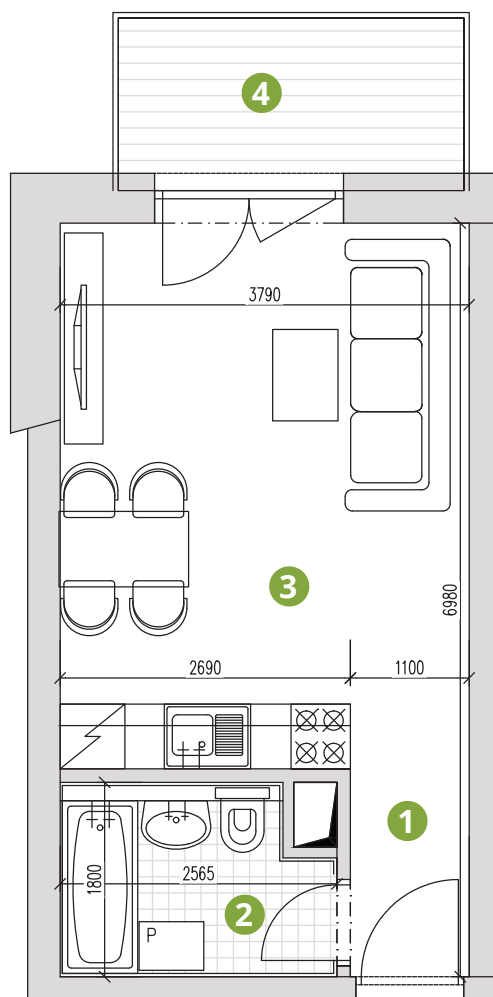

Byty Parnas

BYTOVÝ DOM B2

Byt č.
24

Počet izieb: 1
Poschodie: 2. poschodie

Výmera bytu: 25,55 m²
Výmera balkóna: 4,61 m²
Celková výmera: 30,16 m²

ČÍSLO	MIESTNOSŤ	VÝMERA
1	VSTUP	2,12 m ²
2	KÚPEĽŇA	4,27 m ²
3	OBÝVAČKA S KUCHYNSKÝM KÚTOM	19,16 m ²
4	BALKÓN	4,61 m ²