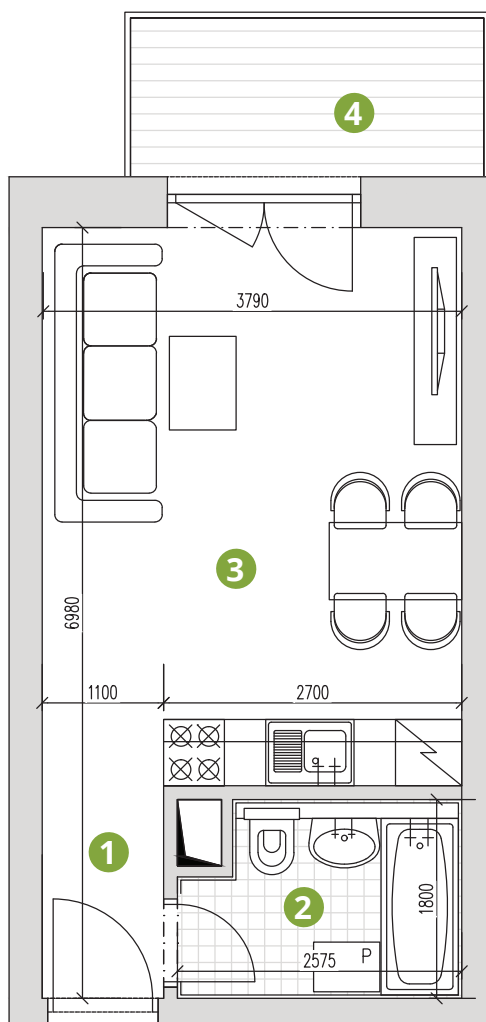

Byty Parnas

BYTOVÝ DOM B2

Byt č.
26

Počet izieb: 1
Poschodie: 2. poschodie

Výmera bytu: 25,62 m²
Výmera balkóna: 4,61 m²
Celková výmera: 30,23 m²

ČÍSLO	MIESTNOSŤ	VÝMERA
1	VSTUP	2,12 m ²
2	KÚPEĽŇA	4,29 m ²
3	OBÝVAČKA S KUCHYŇOU	19,21 m ²
4	BALKÓN	4,61 m ²