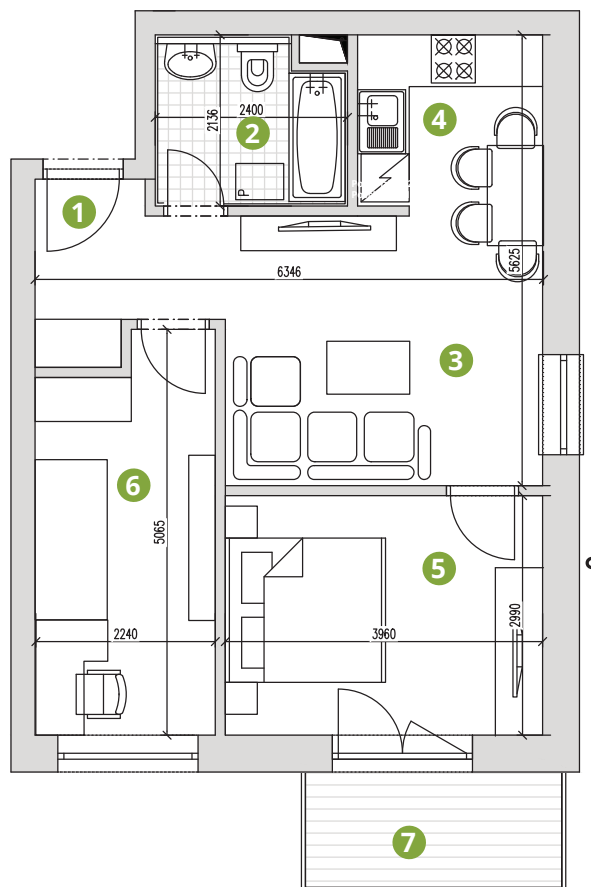

BYTOVÝ DOM B2

**Byt č.
28**

Počet izieb: 3
Poschodie: 2. poschodie

Výmera bytu: 50,12 m²
Výmera balkóna: 4,61 m²
Celková výmera: 54,73 m²

| ČÍSLO | MIESTNOSŤ | VÝMERA |
|-------|-----------|----------------------|
| 1 | VSTUP | 4,34 m ² |
| 2 | KÚPEĽŇA | 4,81 m ² |
| 3 | OBÝVAČKA | 13,33 m ² |
| 4 | KUCHYŇA | 5,14 m ² |
| 5 | IZBA 1 | 11,84 m ² |
| 6 | IZBA 2 | 10,67 m ² |
| 7 | BALKÓN | 4,61 m ² |