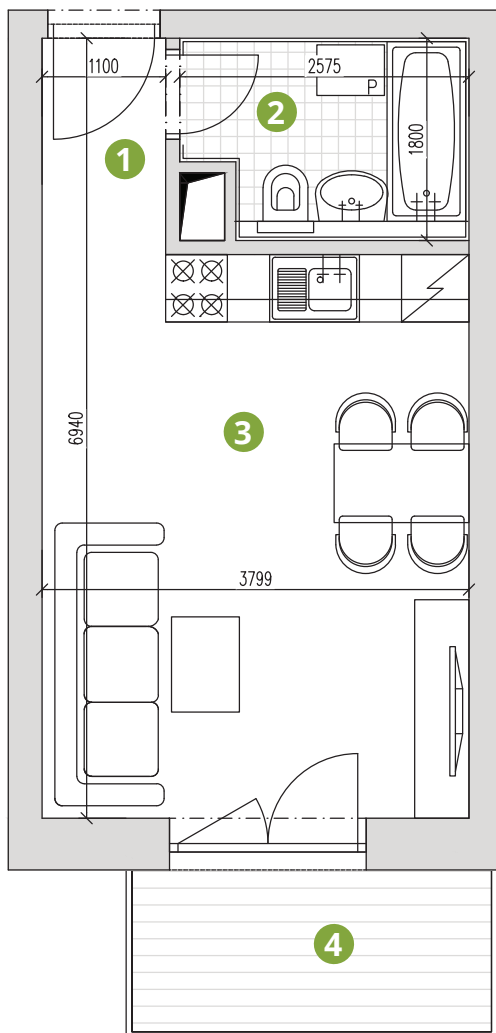

Byty Parnas

BYTOVÝ DOM B2

Byt č.
29

Počet izieb: 1
Poschodie: 2. poschodie

Výmera bytu: 25,46 m²
Výmera balkóna: 4,61 m²
Celková výmera: 30,07 m²

ČÍSLO	MIESTNOSŤ	VÝMERA
1	VSTUP	2,12 m ²
2	KÚPEĽŇA	4,28 m ²
3	OBÝVAČKA S KUCHYŇOU	19,06 m ²
4	BALKÓN	4,61 m ²