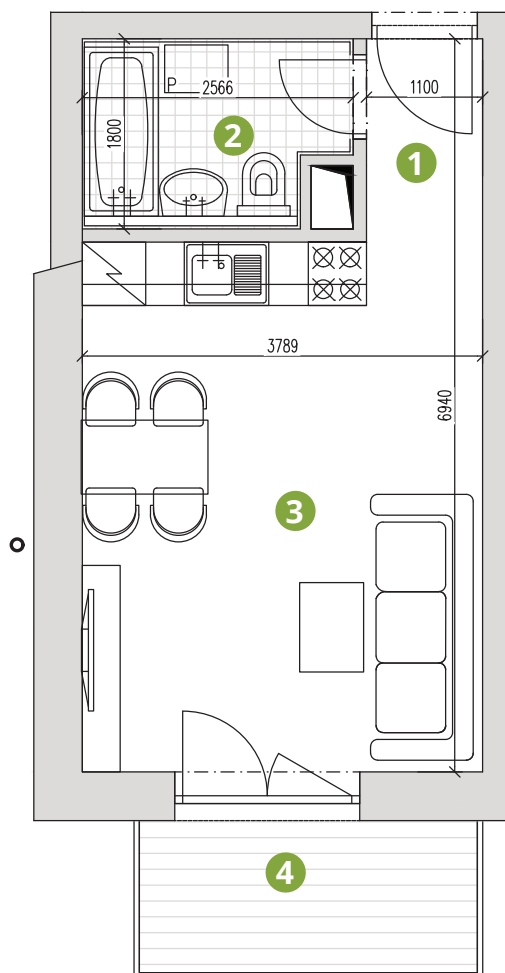

Byty Parnas

BYTOVÝ DOM B2

Byt č.
31

Počet izieb: 1
Poschodie: 2. poschodie

Výmera bytu: 25,39 m²
Výmera balkóna: 4,61 m²
Celková výmera: 30,00 m²

ČÍSLO	MIESTNOSŤ	VÝMERA
1	VSTUP	2,12 m ²
2	KÚPEĽŇA	4,27 m ²
3	OBÝVAČKA S KUCHYNSKÝM KÚTOM	19,00 m ²
4	PREDZÁHRADKA	4,61 m ²