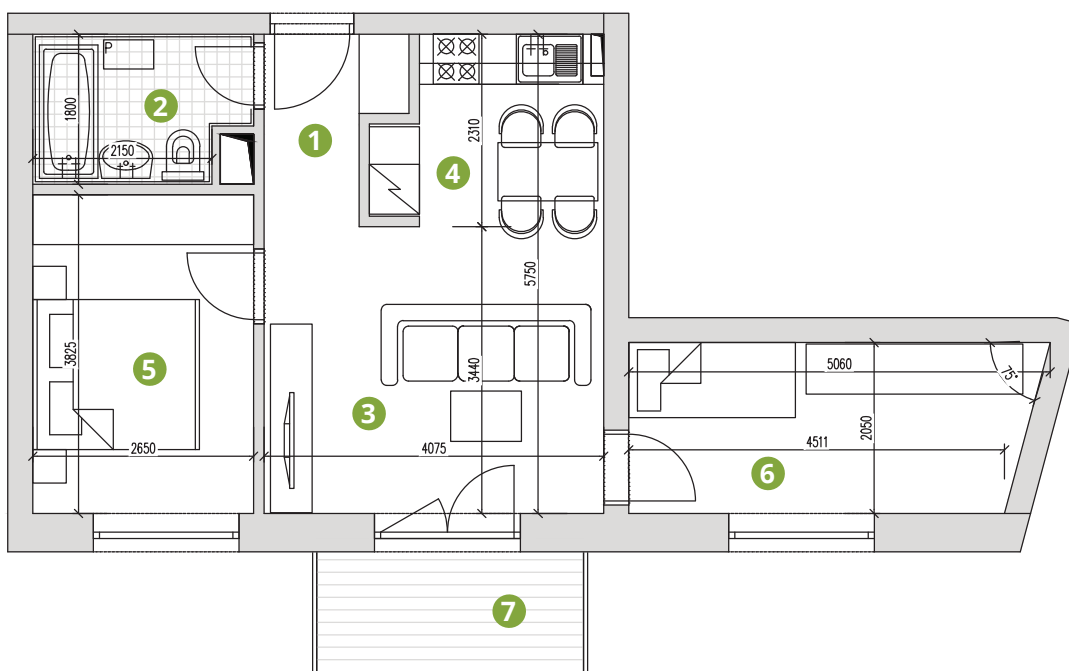

Byty Parnas

BYTOVÝ DOM B2

Byt č.
32

Počet izieb: 3
Poschodie: 2. poschodie

Výmera bytu: 47,21 m²
Výmera balkóna: 4,61 m²
Celková výmera: 51,82 m²

ČÍSLO	MIESTNOSŤ	VÝMERA
1	VSTUP	3,20 m ²
2	KÚPEĽŇA	4,42 m ²
3	OBÝVAČKA	14,02 m ²
4	KUCHYŇA	5,62 m ²
5	IZBA 1	10,14 m ²
6	IZBA 2	9,81 m ²
7	BALKÓN	4,61 m ²