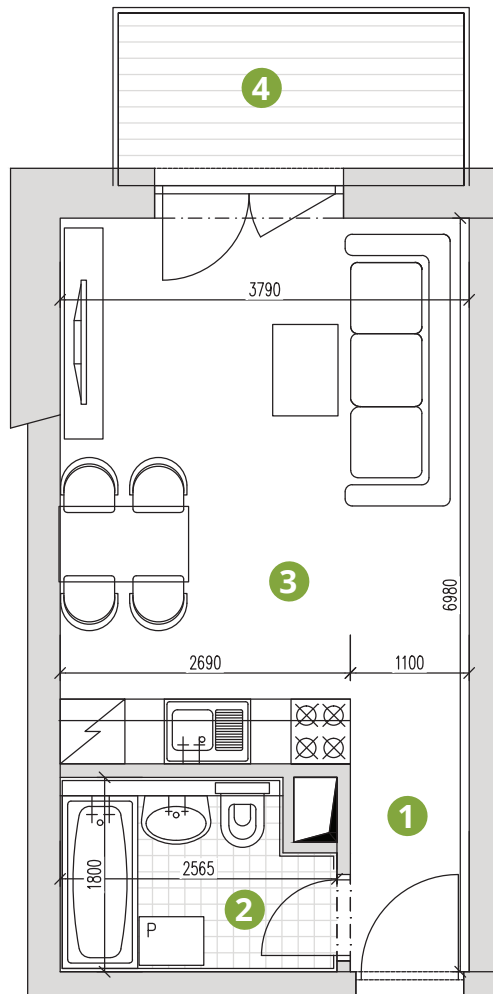

Byty Parnas

BYTOVÝ DOM B2

Byt č.
36

Počet izieb: 1
Poschodie: 3. poschodie

Výmera bytu: 25,55 m²
Výmera balkóna: 4,61 m²
Celková výmera: 30,16 m²

| ČÍSLO | MIESTNOSŤ | VÝMERA |
|-------|-----------------------------|----------------------|
| 1 | VSTUP | 2,12 m ² |
| 2 | KÚPEĽŇA | 4,27 m ² |
| 3 | OBÝVAČKA S KUCHYNSKÝM KÚTOM | 19,16 m ² |
| 4 | BALKÓN | 4,61 m ² |