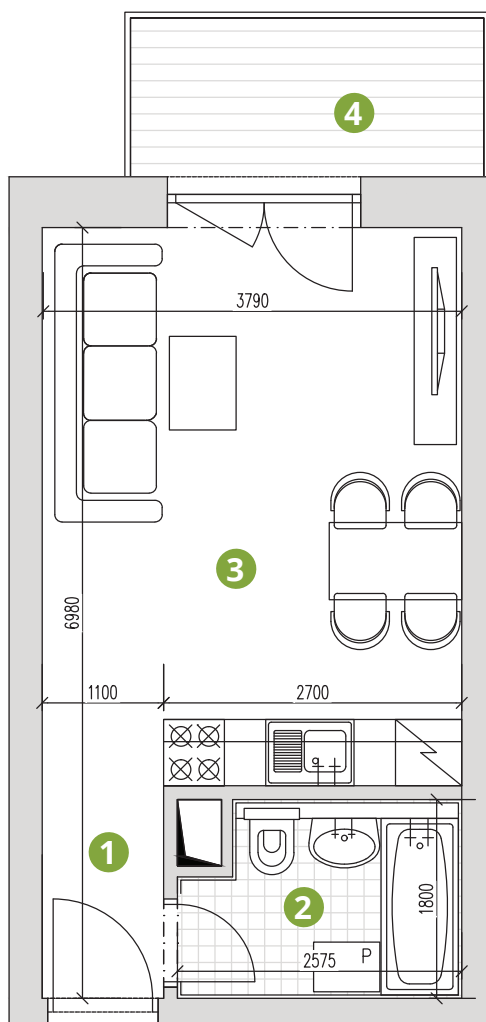

Byty Parnas

BYTOVÝ DOM B2

Byt č.
38

Počet izieb: 1
Poschodie: 3. poschodie

Výmera bytu: 25,62 m²
Výmera balkóna: 4,61 m²
Celková výmera: 30,23 m²

ČÍSLO	MIESTNOSŤ	VÝMERA
1	VSTUP	2,12 m ²
2	KÚPEĽŇA	4,29 m ²
3	OBÝVAČKA S KUCHYŇOU	19,21 m ²
4	BALKÓN	4,61 m ²