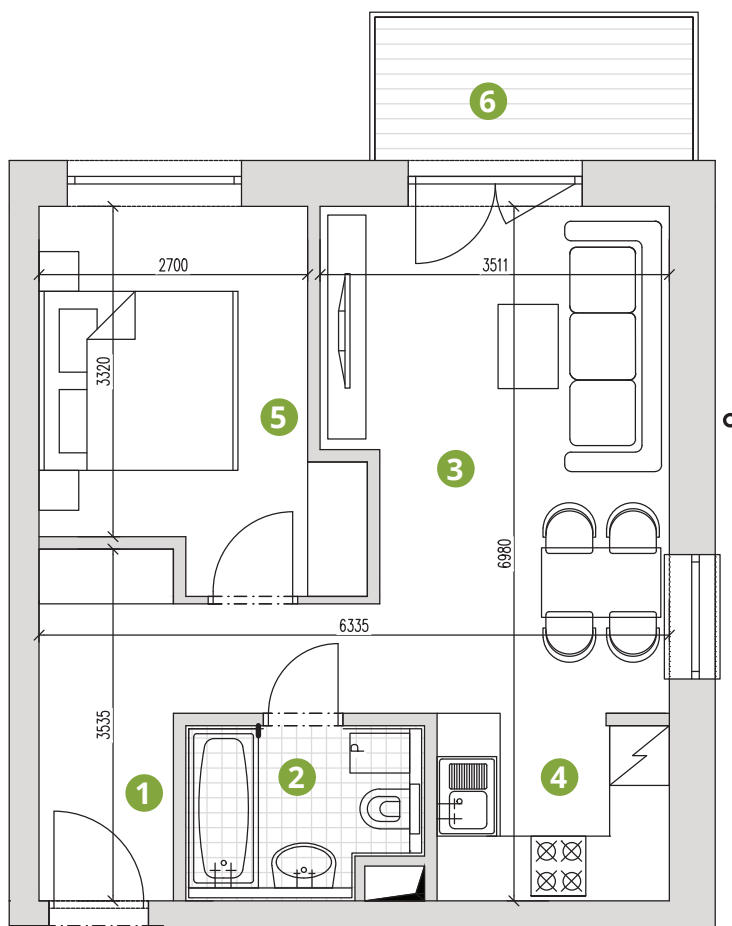

## BYTOVÝ DOM B2

Byt č.  
39

Počet izieb: 2  
Poschodie: 3. poschodie

Výmera bytu: 42,09 m<sup>2</sup>  
Výmera balkóna: 4,61 m<sup>2</sup>  
Celková výmera: 46,70 m<sup>2</sup>

ČÍSLO	MIESTNOSŤ	VÝMERA
1	VSTUP	7,05 m <sup>2</sup>
2	KÚPEĽŇA	3,91 m <sup>2</sup>
3	OBÝVAČKA	16,30 m <sup>2</sup>
4	KUCHYŇA	4,32 m <sup>2</sup>
5	IZBA	10,51 m <sup>2</sup>
6	BALKÓN	4,61 m <sup>2</sup>