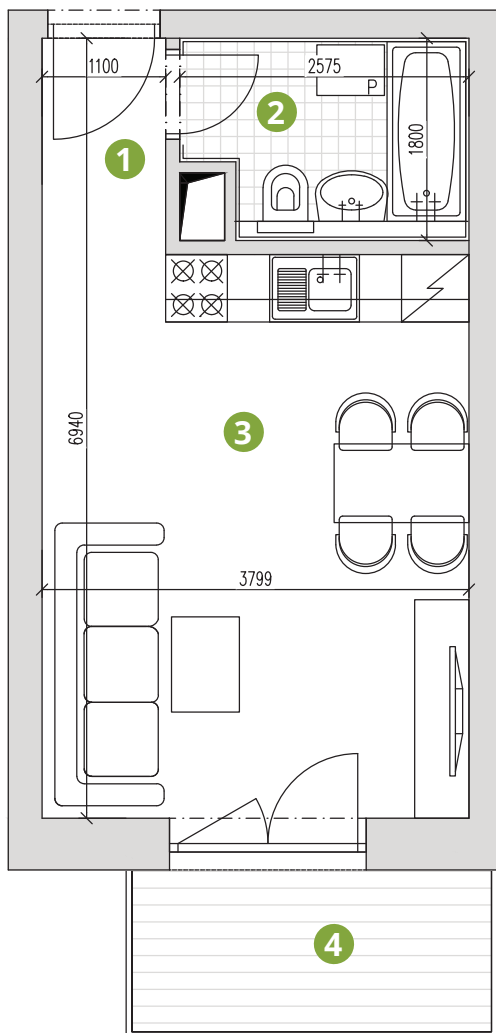

BYTOVÝ DOM B2

**Byt č.
41**

Počet izieb: 1
Poschodie: 3. poschodie

Výmera bytu: 25,46 m²
Výmera balkóna: 4,61 m²
Celková výmera: 30,07 m²

ČÍSLO	MIESTNOSŤ	VÝMERA
1	VSTUP	2,12 m ²
2	KÚPEĽŇA	4,28 m ²
3	OBÝVAČKA S KUCHYŇOU	19,06 m ²
4	BALKÓN	4,61 m ²