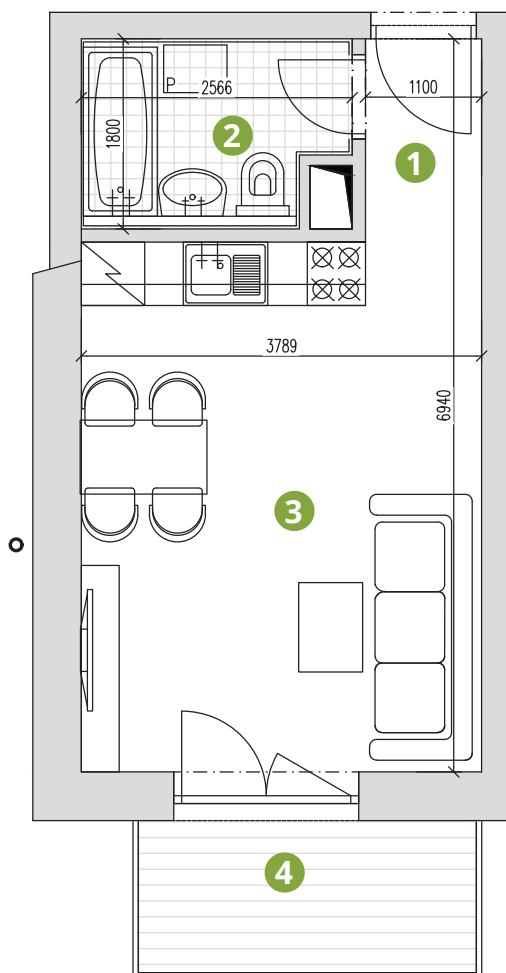

Byty Parnas

BYTOVÝ DOM B2

Byt č.
43

Počet izieb: 1
Poschodie: 3. poschodie

Výmera bytu: 25,39 m²
Výmera balkóna: 4,61 m²
Celková výmera: 30,00 m²

ČÍSLO	MIESTNOSŤ	VÝMERA
1	VSTUP	2,12 m ²
2	KÚPEĽŇA	4,27 m ²
3	OBÝVAČKA S KUCHYNSKÝM KÚTOM	19,00 m ²
4	PREDZÁHRADKA	4,61 m ²