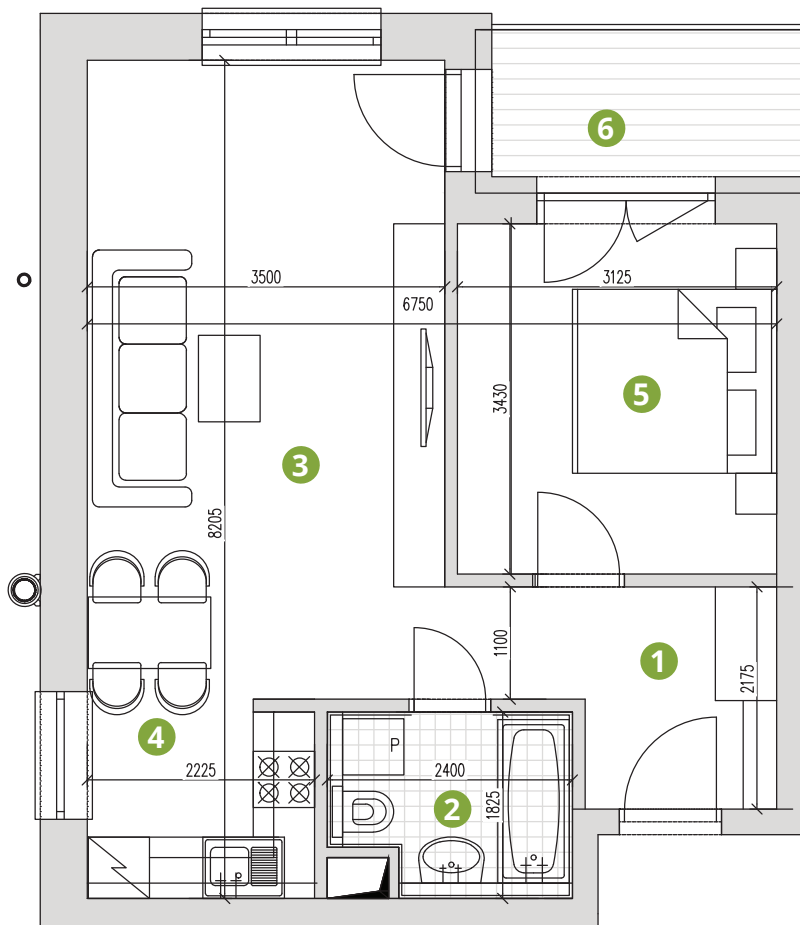

Byty ■ Parnas

BYTOVÝ DOM B2

Byt č.
46

Počet izieb: 2
Poschodie: 3. poschodie

Výmera bytu: 46,47 m²
Výmera balkóna: 4,45 m²
Celková výmera: 50,92 m²

ČÍSLO	MIESTNOSŤ	VÝMERA
1	VSTUP	5,59 m ²
2	KÚPEĽŇA	4,03 m ²
3	OBÝVAČKA	21,89 m ²
4	KUCHYŇA	4,26 m ²
5	IZBA	10,70 m ²
6	BALKÓN	4,45 m ²