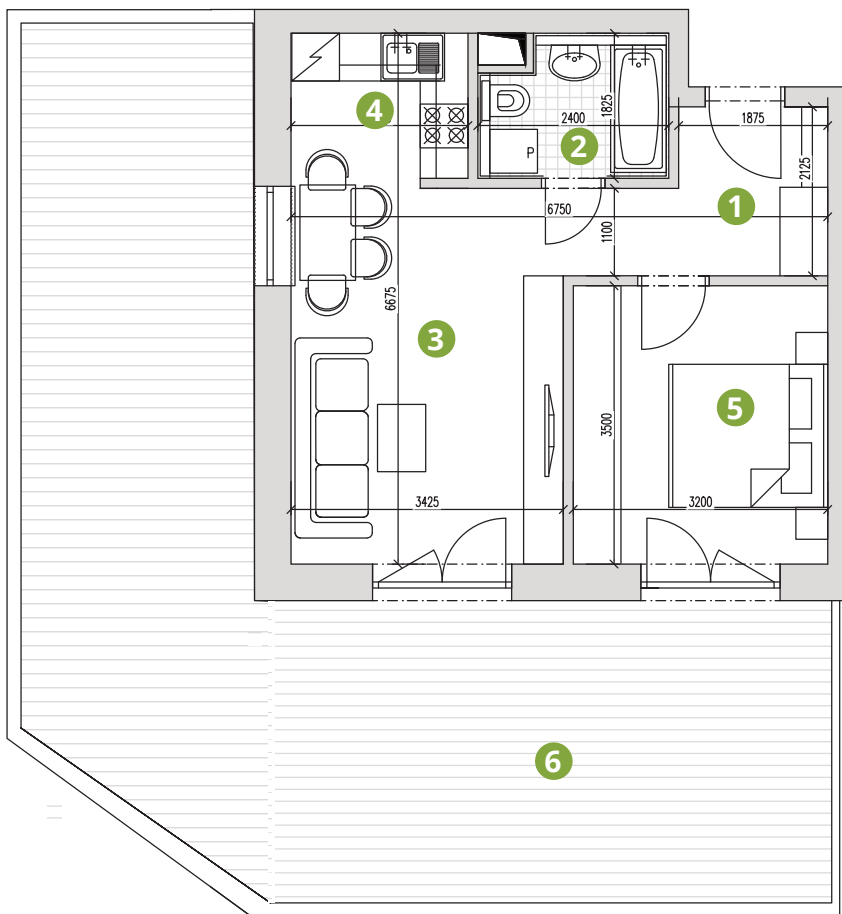

Byty Parnas

BYTOVÝ DOM B2

Byt č.
10

Počet izieb: 2
Poschodie: prízemie

Výmera bytu: 41,25 m²
Výmera predzáhradky: 90,19 m²
Celková výmera: 131,44 m²

ČÍSLO	MIESTNOSŤ	VÝMERA
1	VSTUP	5,58 m ²
2	KÚPEĽŇA	4,03 m ²
3	OBÝVAČKA	16,18 m ²
4	KUCHYŇA	4,26 m ²
5	IZBA	11,20 m ²
6	PREDZÁHRADKA	90,19 m ²