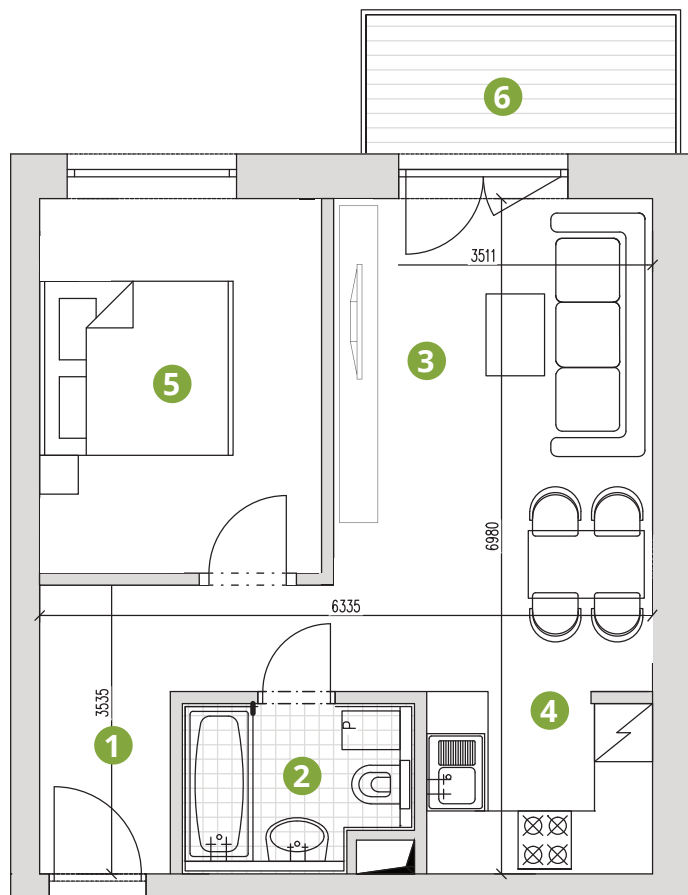

## BYTOVÝ DOM B2

Byt č.  
13

Počet izieb: 2  
Poschodie: 1. poschodie

Výmera bytu: 44,07 m<sup>2</sup>  
Výmera balkóna: 4,61 m<sup>2</sup>  
Celková výmera: 48,68 m<sup>2</sup>

ČÍSLO	MIESTNOSŤ	VÝMERA
1	VSTUP	6,84 m <sup>2</sup>
2	KÚPEĽŇA	4,01 m <sup>2</sup>
3	OBÝVAČKA	18,58 m <sup>2</sup>
4	KUCHYŇA	4,25 m <sup>2</sup>
5	IZBA	10,39 m <sup>2</sup>
6	BALKÓN	4,61 m <sup>2</sup>