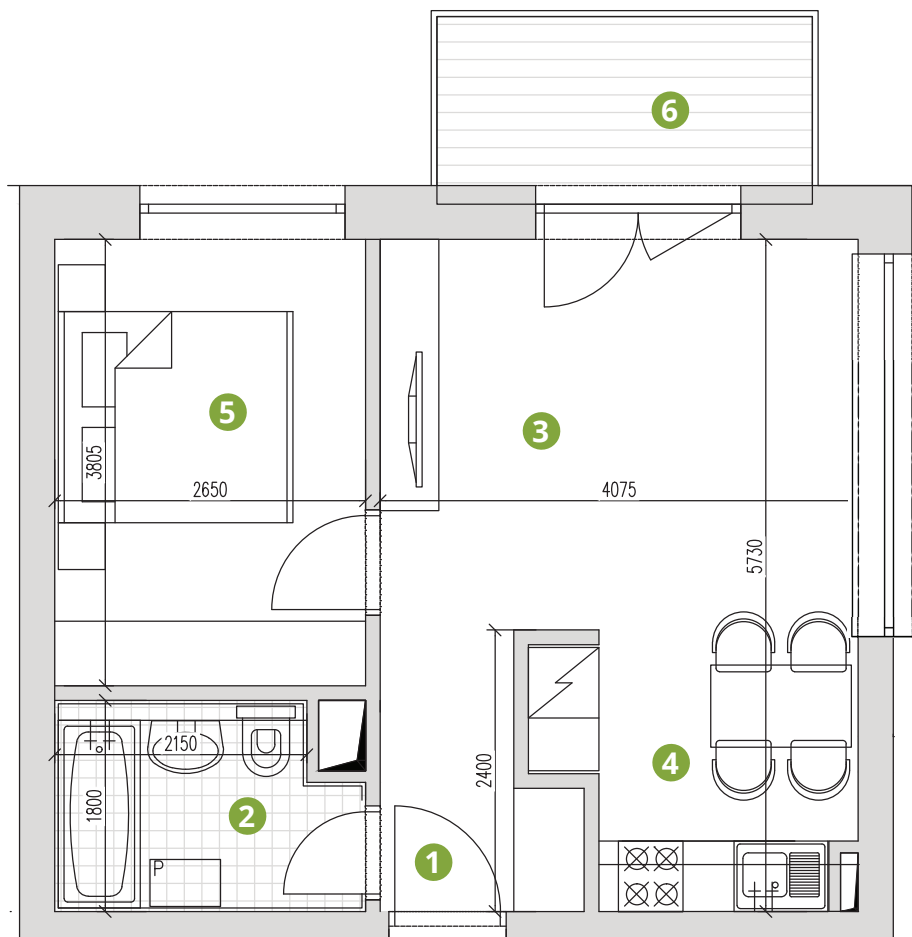

## BYTOVÝ DOM B2

Byt č.  
23

Počet izieb: 2  
Poschodie: 1. poschodie

Výmera bytu: 37,26 m<sup>2</sup>  
Výmera balkóna: 4,61 m<sup>2</sup>  
Celková výmera: 41,87 m<sup>2</sup>

ČÍSLO	MIESTNOSŤ	VÝMERA
1	VSTUP	3,37 m <sup>2</sup>
2	KÚPEĽŇA	4,42 m <sup>2</sup>
3	OBÝVAČKA	13,57 m <sup>2</sup>
4	KUCHYŇA	5,82 m <sup>2</sup>
5	IZBA	10,08 m <sup>2</sup>
6	BALKÓN	4,61 m <sup>2</sup>