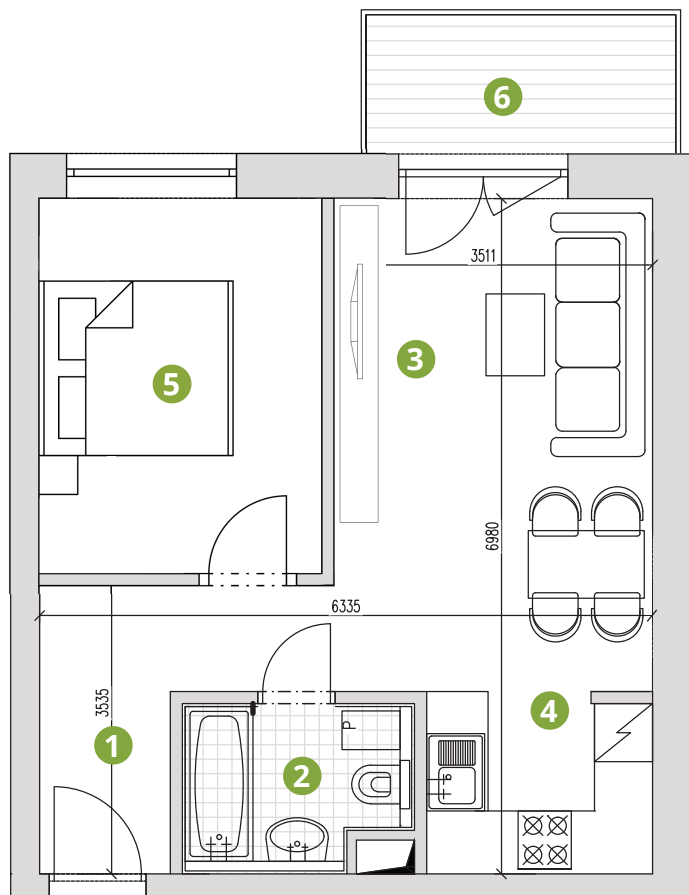

Byty Parnas

BYTOVÝ DOM B2

Byt č.
25

Počet izieb: 2
Poschodie: 2. poschodie

Výmera bytu: 44,07 m²
Výmera balkóna: 4,61 m²
Celková výmera: 48,68 m²

ČÍSLO	MIESTNOSŤ	VÝMERA
1	VSTUP	6,84 m ²
2	KÚPEĽŇA	4,01 m ²
3	OBÝVAČKA	18,58 m ²
4	KUCHYŇA	4,25 m ²
5	IZBA	10,39 m ²
6	BALKÓN	4,61 m ²