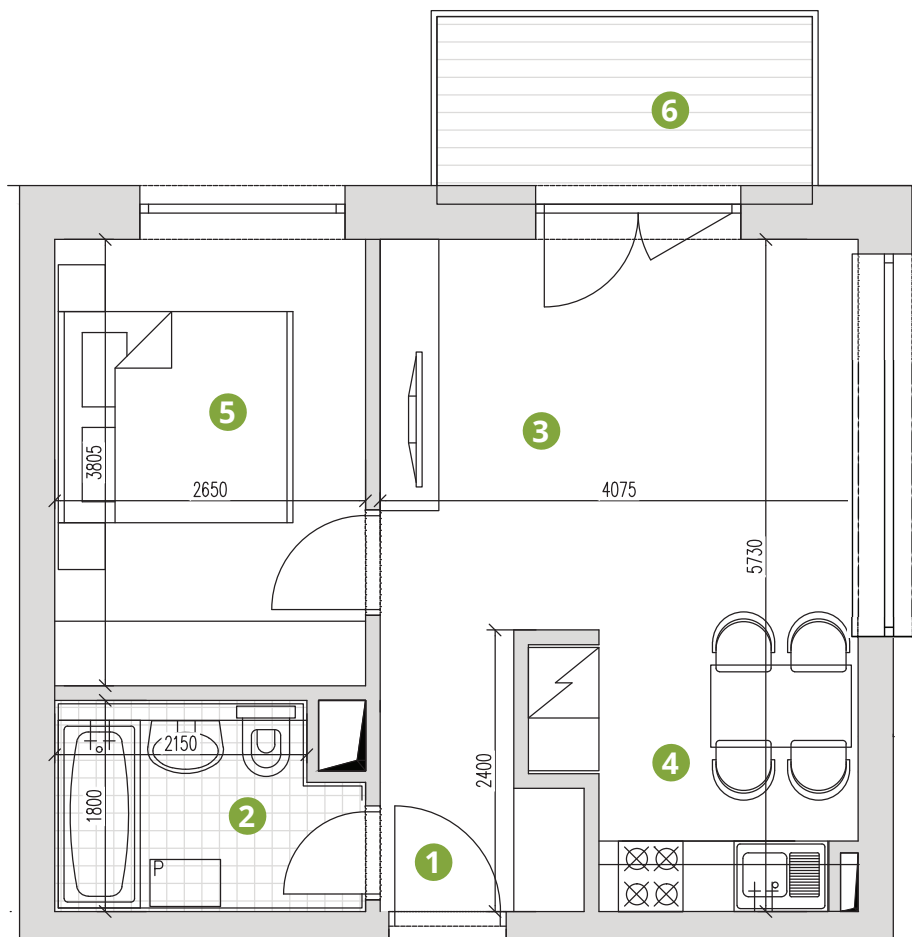

## BYTOVÝ DOM B2

Byt č.  
35

Počet izieb: 2  
Poschodie: 2. poschodie

Výmera bytu: 37,26 m<sup>2</sup>  
Výmera balkóna: 4,61 m<sup>2</sup>  
Celková výmera: 41,87 m<sup>2</sup>

ČÍSLO	MIESTNOSŤ	VÝMERA
1	VSTUP	3,37 m <sup>2</sup>
2	KÚPEĽŇA	4,42 m <sup>2</sup>
3	OBÝVAČKA	13,57 m <sup>2</sup>
4	KUCHYŇA	5,82 m <sup>2</sup>
5	IZBA	10,08 m <sup>2</sup>
6	BALKÓN	4,61 m <sup>2</sup>