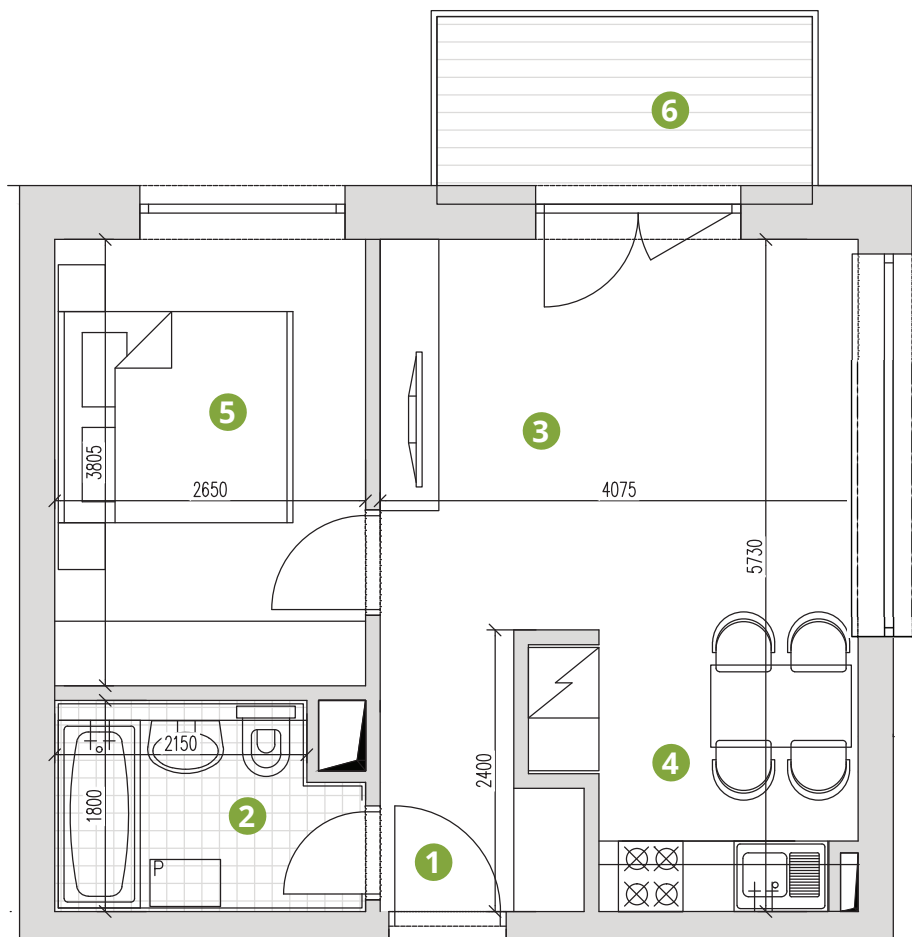

Byty ■ Parnas

BYTOVÝ DOM B2

Byt č.
47

Počet izieb: 2
Poschodie: 3W. poschodie

Výmera bytu: 37,26 m²
Výmera balkóna: 4,61 m²
Celková výmera: 41,87 m²

ČÍSLO	MIESTNOSŤ	VÝMERA
1	VSTUP	3,37 m ²
2	KÚPEĽŇA	4,42 m ²
3	OBÝVAČKA	13,57 m ²
4	KUCHYŇA	5,82 m ²
5	IZBA	10,08 m ²
6	BALKÓN	4,61 m ²