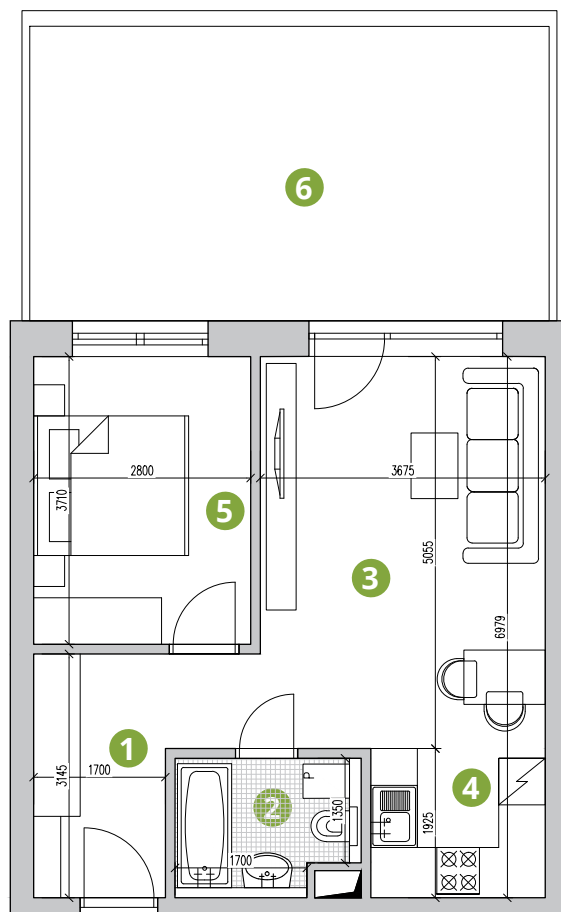

Byty Parnas

BYTOVÝ DOM B3

Byt č.
B1.02.

Počet izieb: 2
Poschodie: prízemie

Výmera bytu: 44,15 m²
Výmera predzáhradky: 25,45 m²
Celková výmera: 69,60 m²

ČÍSLO	MIESTNOSŤ	VÝMERA
1	VSTUP	6,84 m ²
2	KÚPEĽŇA	4,01 m ²
3	OBÝVAČKA	18,58 m ²
4	KUCHYŇA	4,33 m ²
5	IZBA	10,39 m ²
6	PREDZÁHRADKA	25,45 m ²