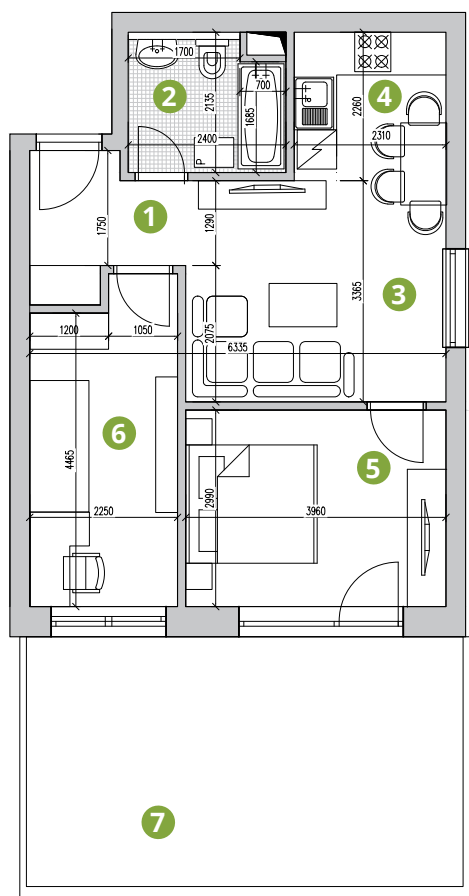

BYTOVÝ DOM B3

**Byt č.
B1.05.**

Počet izieb: 3
Poschodie: prízemie

Výmera bytu: 50,13 m²
Výmera predzáhradky: 25,25 m²
Celková výmera: 75,38 m²

ČÍSLO	MIESTNOSŤ	VÝMERA
1	VSTUP	4,34 m ²
2	KÚPEĽŇA	4,81 m ²
3	OBÝVAČKA	13,33 m ²
4	KUCHYŇA	5,14 m ²
5	IZBA 1	11,84 m ²
6	IZBA 2	10,67 m ²
7	PREDZÁHRADKA	25,25 m ²