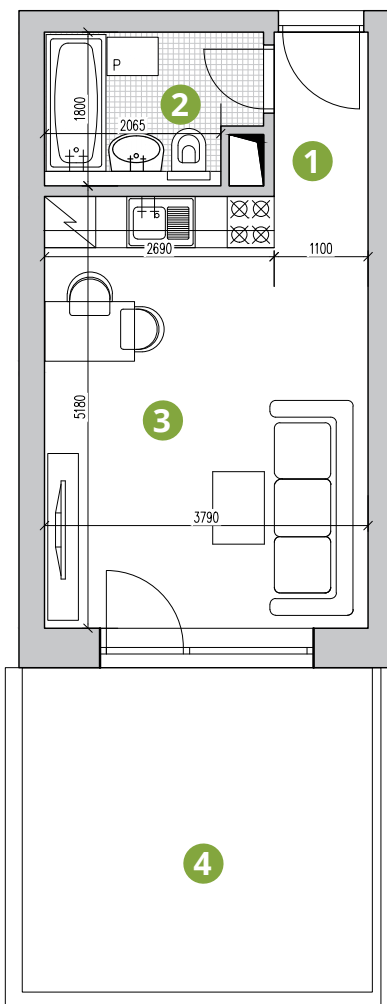

Byty Parnas

BYTOVÝ DOM B3

**Apartmán č.
B1.08.**

Počet izieb: 1
Poschodie: prízemie

Výmera bytu: 25,39 m²
Výmera predzáhradky: 15,58 m²
Celková výmera: 40,97 m²

ČÍSLO	MIESTNOSŤ	VÝMERA
1	VSTUP	2,12 m ²
2	KÚPEĽŇA	4,27 m ²
3	OBÝVAČKA S KUCHYNSKÝM KÚTOM	19,00 m ²
4	PREDZÁHRADKA	15,58 m ²