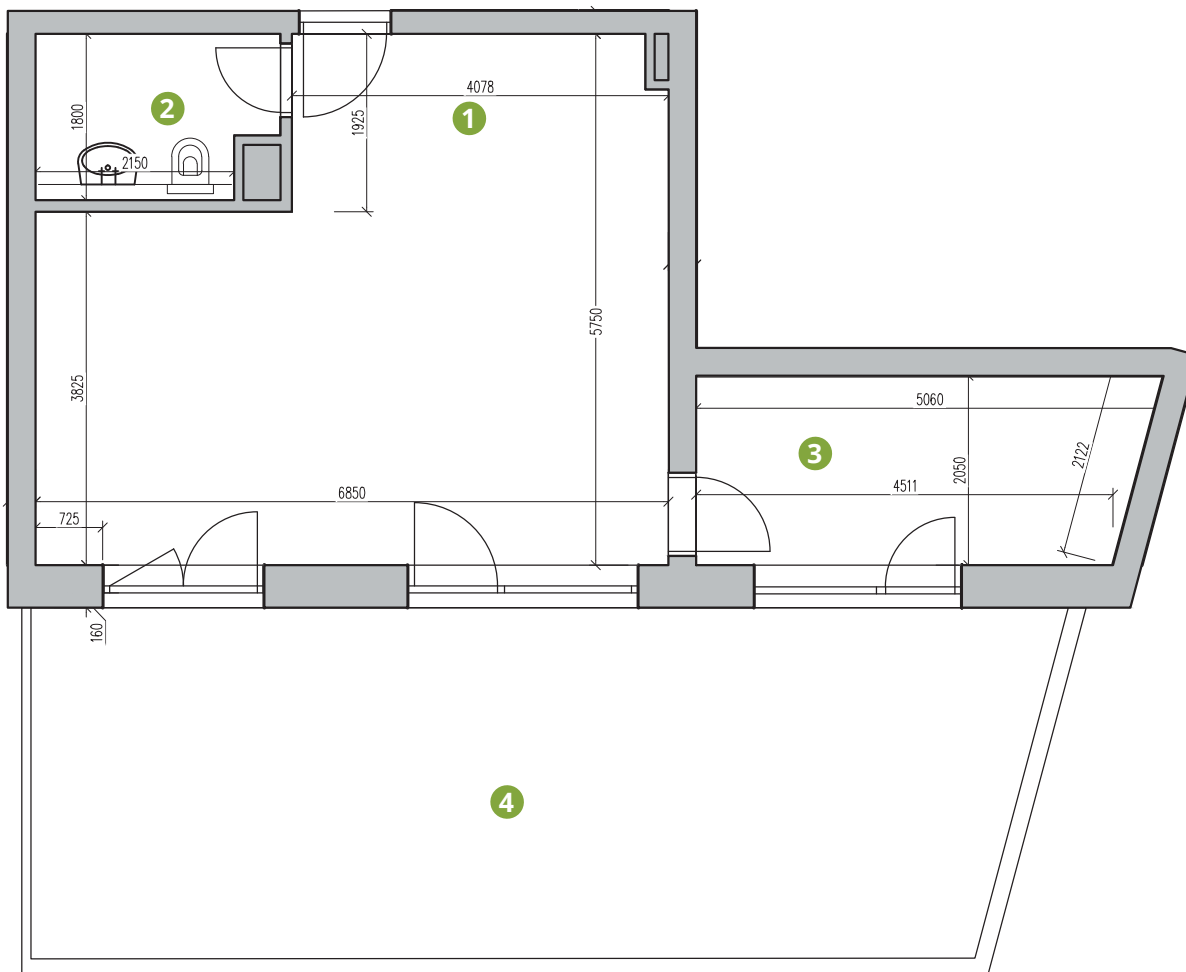

BYTOVÝ DOM B3

Sklad č.
B1.09.

Počet izieb: 1
Poschodie: prízemie

Výmera bytu: 48,13 m²
Výmera predzáhradky: 40,70 m²
Celková výmera: 88,83 m²

ČÍSLO	MIESTNOSŤ	VÝMERA
1	VSTUP	33,90 m ²
2	WC	4,42 m ²
3	MIESTNOSŤ Č. 1	9,81 m ²
4	PREDZÁHRADKA	40,70 m ²