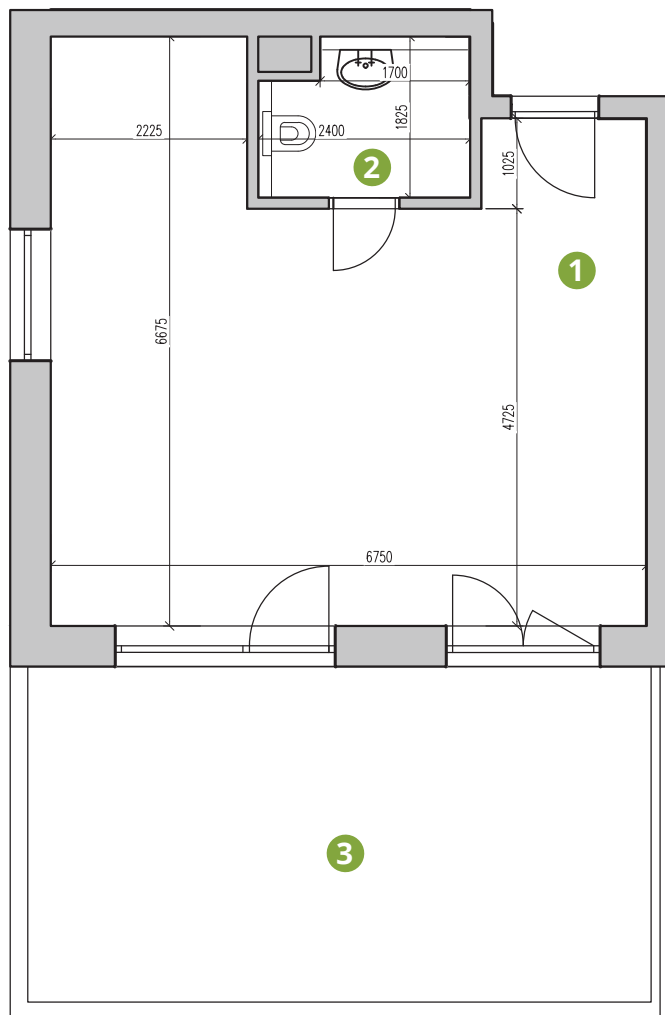

Byty Parnas

BYTOVÝ DOM B3

Sklad č.
B1.10.

Počet izieb: 1
Poschodie: prízemie

Výmera bytu: 37,85 m²
Výmera predzáhradky: 26,83 m²
Celková výmera: 64,68 m²

ČÍSLO	MIESTNOSŤ	VÝMERA
1	VSTUP	33,82 m ²
2	KÚPEĽŇA	4,03 m ²
3	PREDZÁHRADKA	26,83 m ²