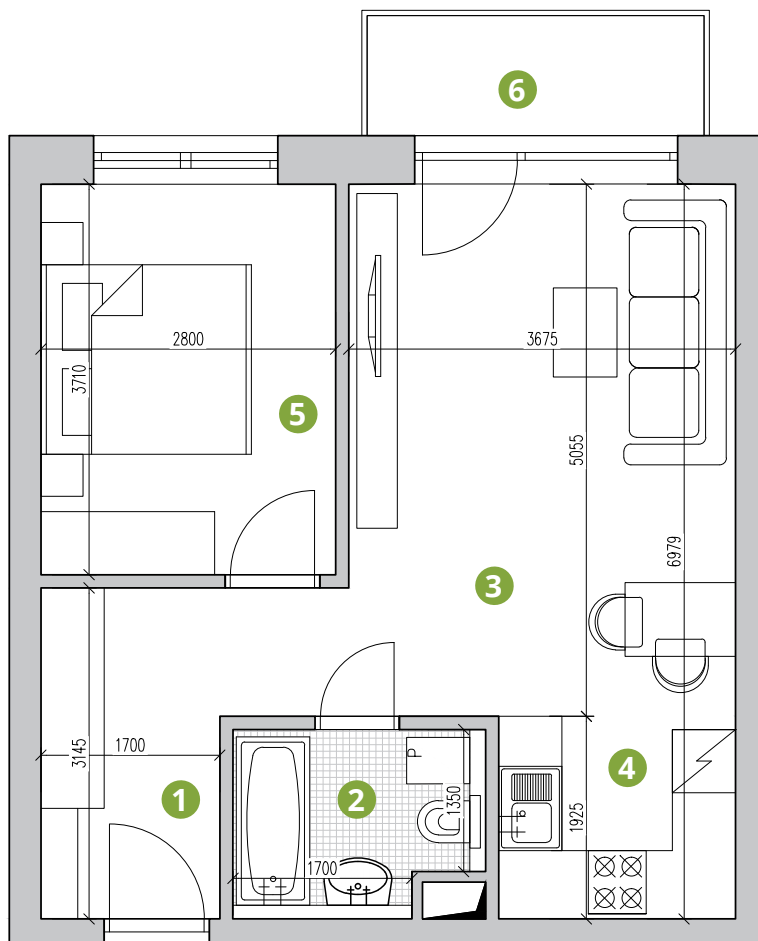

Byty ■ Parnas

BYTOVÝ DOM B3

**Byt č.
B2.02.**

Počet izieb: 2
Poschodie: 1. poschodie

Výmera bytu: 44,15 m²
Výmera balkóna: 3,65 m²
Celková výmera: 47,80 m²

ČÍSLO	MIESTNOSŤ	VÝMERA
1	VSTUP	6,84 m ²
2	KÚPEĽŇA	4,01 m ²
3	OBÝVAČKA	18,58 m ²
4	KUCHYŇA	4,33 m ²
5	IZBA	10,39 m ²
6	BALKÓN	3,65 m ²