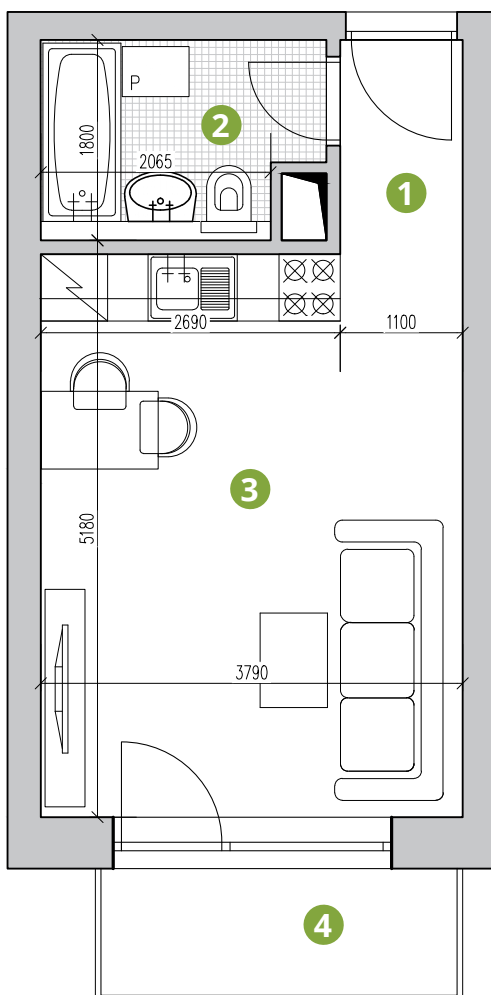

Byty Parnas

BYTOVÝ DOM B3

**Apartmán č.
B2.08.**

Počet izieb: 1
Poschodie: 1. poschodie

Výmera bytu: 25,39 m²
Výmera balkóna: 4,61 m²
Celková výmera: 30,00 m²

ČÍSLO	MIESTNOSŤ	VÝMERA
1	VSTUP	2,12 m ²
2	KÚPEĽŇA	4,27 m ²
3	OBÝVAČKA S KUCHYNSKÝM KÚTOM	19,00 m ²
4	BALKÓN	4,61 m ²