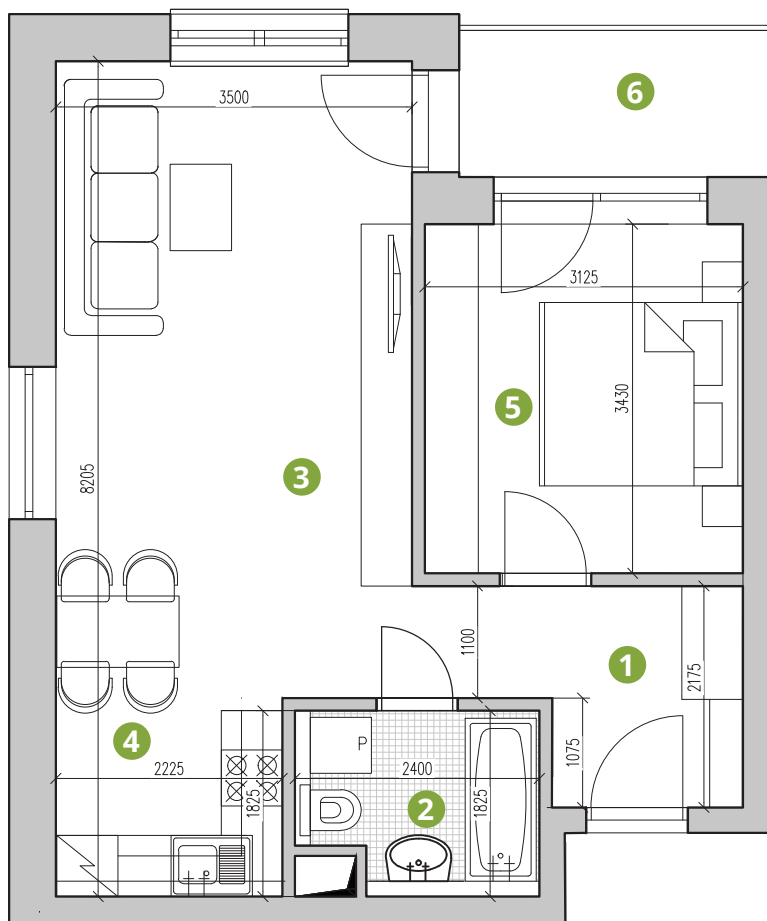

Byty Parnas

BYTOVÝ DOM B3

Byt č.
B2.11.

Počet izieb: 2
Poschodie: 1. poschodie

Výmera bytu: 46,47 m²
Výmera balkóna: 4,45 m²
Celková výmera: 50,92 m²

ČÍSLO	MIESTNOSŤ	VÝMERA
1	VSTUP	5,59 m ²
2	KÚPEĽŇA	4,03 m ²
3	OBÝVAČKA	21,89 m ²
4	KUCHYŇA	4,26 m ²
5	IZBA	10,70 m ²
6	BALKÓN	4,45 m ²