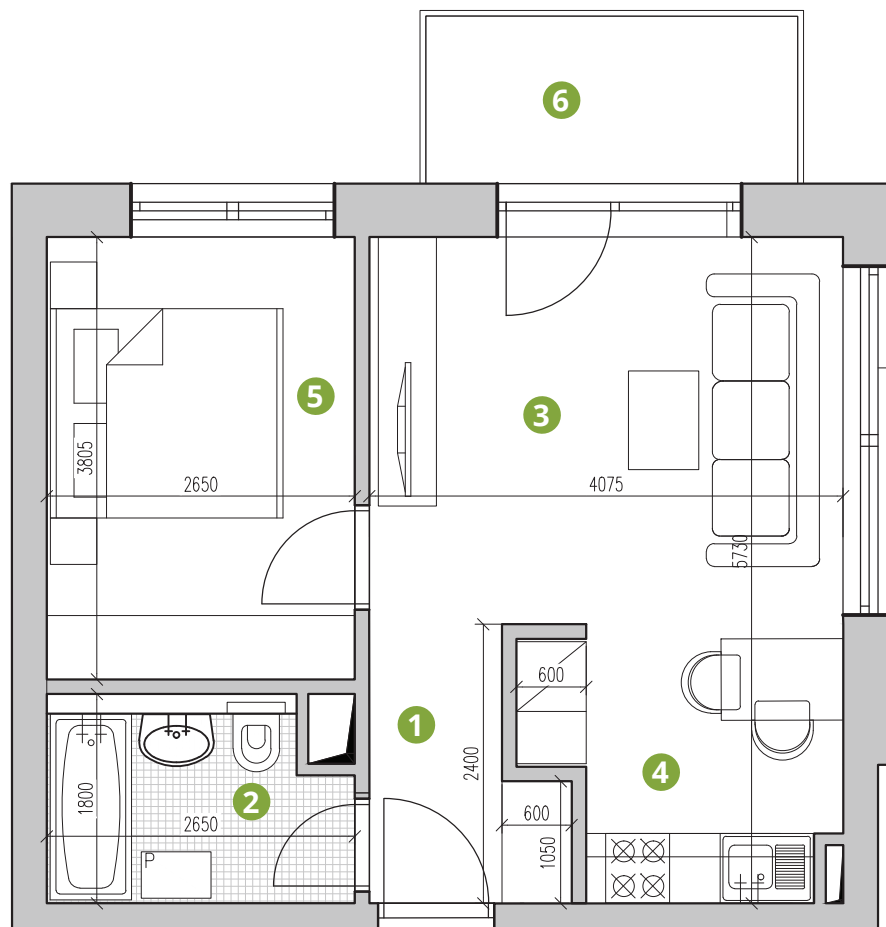

Byty Parnas

BYTOVÝ DOM B3

Byt č.
B2.12.

Počet izieb: 2
Poschodie: 1. poschodie

Výmera bytu: 37,26 m²
Výmera balkóna: 4,61 m²
Celková výmera: 41,87 m²

ČÍSLO	MIESTNOSŤ	VÝMERA
1	VSTUP	3,37 m ²
2	KÚPEĽŇA	4,42 m ²
3	OBÝVAČKA	13,57 m ²
4	KUCHYŇA	5,82 m ²
5	IZBA	10,08 m ²
6	BALKÓN	4,61 m ²